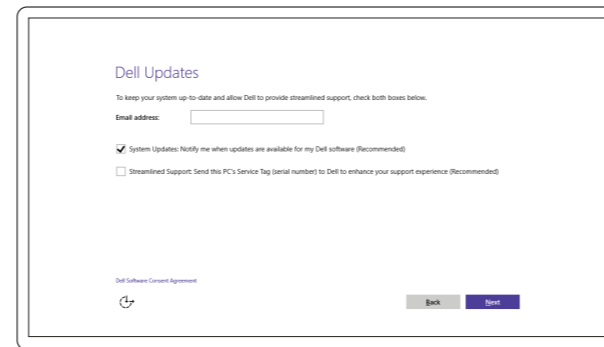

Разрешите установку обновлений Dell | Omogućite Dell ispravke

Connect to your network

Spojite se na vašu mrežu | Kapcsolódjon a hálózathoz

Подключитесь к сети | Povežite sa svojom mrežom

NOTE: If you are connecting to a secured wireless network, enter the password for the wireless network access when prompted.