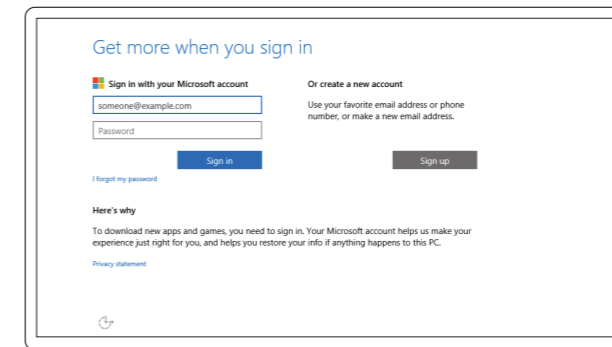

Sign in to your Microsoft account or create a local account

Prijavite se u Microsoft račun ili izradite lokalni račun

Jelentkezzen be a Microsoft fiókjába, vagy hozzon létre helyi fiókot

Войдите в учетную запись Microsoft или создайте локальную учетную запись

Prijavite se na svoj Microsoft nalog ili kreirajte lokalni nalog

Locate Dell apps

Locirajte Dell aplikacije | Keresse meg a Dell alkalmazásokat

Приложения Dell | Pronađite Dell aplikacije

Register your computer

Registrierajte svoje računalo | Regisztrálja a számítógépét

Зарегистрируйте компьютер | Regisztrujte svoj računar