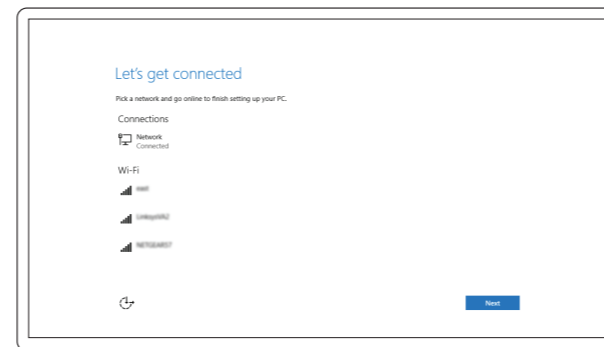

Разрешите установку обновлений Dell | Omogućite Dell ispravke

Connect to your network

Spojite se na vašu mrežu | Kapcsolódjon a hálózathoz

Подключитесь к сети | Povežite sa svojom mrežom

NOTE: If you are connecting to a secured wireless network, enter the password for the wireless network access when prompted.