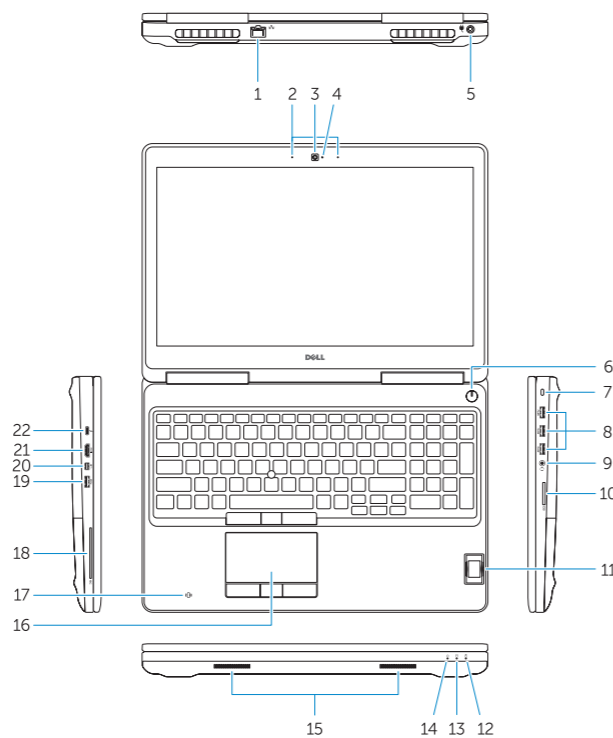

Dell Precision -7510

Features

[Značajke](#) | [Jellemzők](#) | [Характеристики](#) | [Funkcije](#)

1. Network connector
2. Microphone (optional)
3. Camera (optional)
4. Camera-status light (optional)
5. Power connector
6. Power button
7. Security-cable slot
8. USB 3.0 connector
9. Headset connector
10. Memory card reader
11. Fingerprint reader (optional)
12. Fingerprint reader (optional)
13. Hard-drive activity light
14. Power-status light
15. Speakers
16. Touchpad
17. Contactless finger print reader (optional)
18. Smartcard reader (optional)
19. USB 3.0 connector
20. Mini DisplayPort connector
21. HDMI connector
22. USB-C connector (optional)
23. Docking connector
24. Service-tag label
25. Door and battery release latch