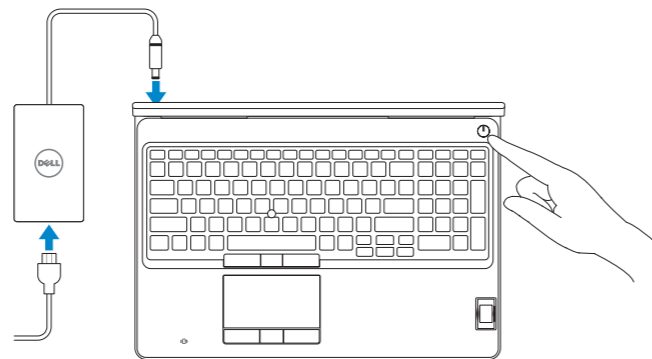

Dell Precision Mobile Workstation

7000 Series

Quick Start Guide

Priručnik za brzi početak rada

Gyors üzembe helyezési útmutató

Краткое руководство по началу работы

Priručnik za brzi start

1 Connect the power adapter and press the power button

Priključite adapter za napajanje i pritisnite gumb za uključivanje/isključivanje

Csatlakoztassa a tápadaptert és nyomja meg a bekapcsológombot

Подключите адаптер питания и нажмите кнопку питания

Povežite adapter za napajanje i pritisnite dugme za napajanje